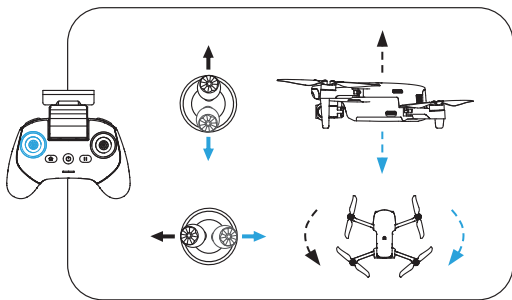

**4 Prepare the remote control / 送信機の準備 / 準備遥控器 / 準備遙控器 / 리모컨 준비**

**5** Power on / オンにします / 开启设备 / 開啟設備 /  
기기 시동

**6 Start motors(Mode 2) / モーター始動(モード2) / 启动电机(美国手) / 啟動電機(美國手) / 모터 시동(모드 2)**

**7 Take off (Mode 2) / 飛行(モード2) / 起飞(美国手) / 起飛(美國手) / 이륙(모드 2)**

**8 Landing (Mode 2) / 着陸(モード2) / 降落(美国手) / 降落(美國手) / 착륙(모드 2)**

Please read all documentation before your first flight.

初飛行前にすべての資料をお読みください。

初次飞行之前请阅读所有文档说明。

初次飛行之前請閱讀所有文檔說明。

최초 비행전에 모든 파일의 설명을 자세히 열람하십시오.

**9 Joystick controls (Mode 2) / 操作スティックの制御  
(モード2) / 摇杆操控方法(美国手) / 摇杆操控方法  
(美国手) / 조이스틱 조작방법(모드 2)**

For more details, see the user manual at:

[www.autelrobotics.com/download/83](http://www.autelrobotics.com/download/83)