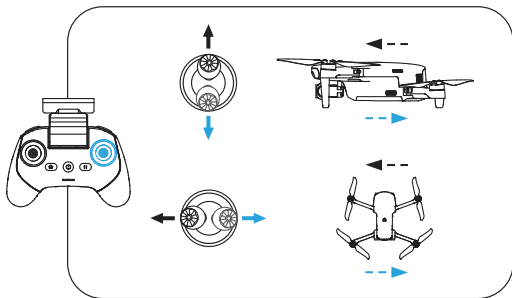

**4 Prepare the remote control / 送信機の準備 / 準備遥控器 / 準備遙控器 / 리모컨 준비**

**5** Power on / オンにします / 开启设备 / 開啟設備 /  
기기 시동

**6 Start motors(Mode 2) / モーター始動(モード2) / 启动电机(美国手) / 啟動電機(美國手) / 모터 시동(모드 2)**

**7 Take off (Mode 2) / 飛行(モード2) / 起飞(美国手) / 起飛(美國手) / 이륙(모드 2)**

**8 Landing (Mode 2) / 着陸(モード2) / 降落(美国手) / 降落(美國手) / 착륙(모드 2)**

Please read all documentation before your first flight.

初飛行前にすべての資料をお読みください。

初次飞行之前请阅读所有文档说明。

初次飛行之前請閱讀所有文檔說明。

최초 비행전에 모든 파일의 설명을 자세히 열람하십시오.

**9 Joystick controls (Mode 2) / 操作スティックの制御  
(モード2) / 摇杆操控方法(美国手) / 摇杆操控方法  
(美国手) / 조이스틱 조작방법(모드 2)**

For more details, see the user manual at:

[www.autelrobotics.com/download/83](http://www.autelrobotics.com/download/83)